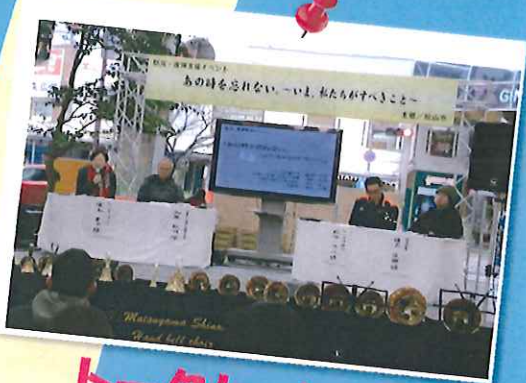

防災復興支援キャンペーン

in 大街道

～5年目の春、今できること、学ぶこと～

身近なもので作る
防災グッズ工作ブース

START

防災ってなあに

非常食ひとくちカフェ

みきゃんと防災カパー君の
バルーンアートステージ
(先着50名 整理券配布)

GOAL

防災って難しいことじゃ
ないんだね!

トークセッション

スタンプラリー参加者特典

先着200名様に宮城県東松島市特産米「かぐや姫」(1kg)と災害用備蓄飲料水(500ml)をプレゼント!!

開催日
時間
場所

2016年3月12日(土)

11:00~17:00